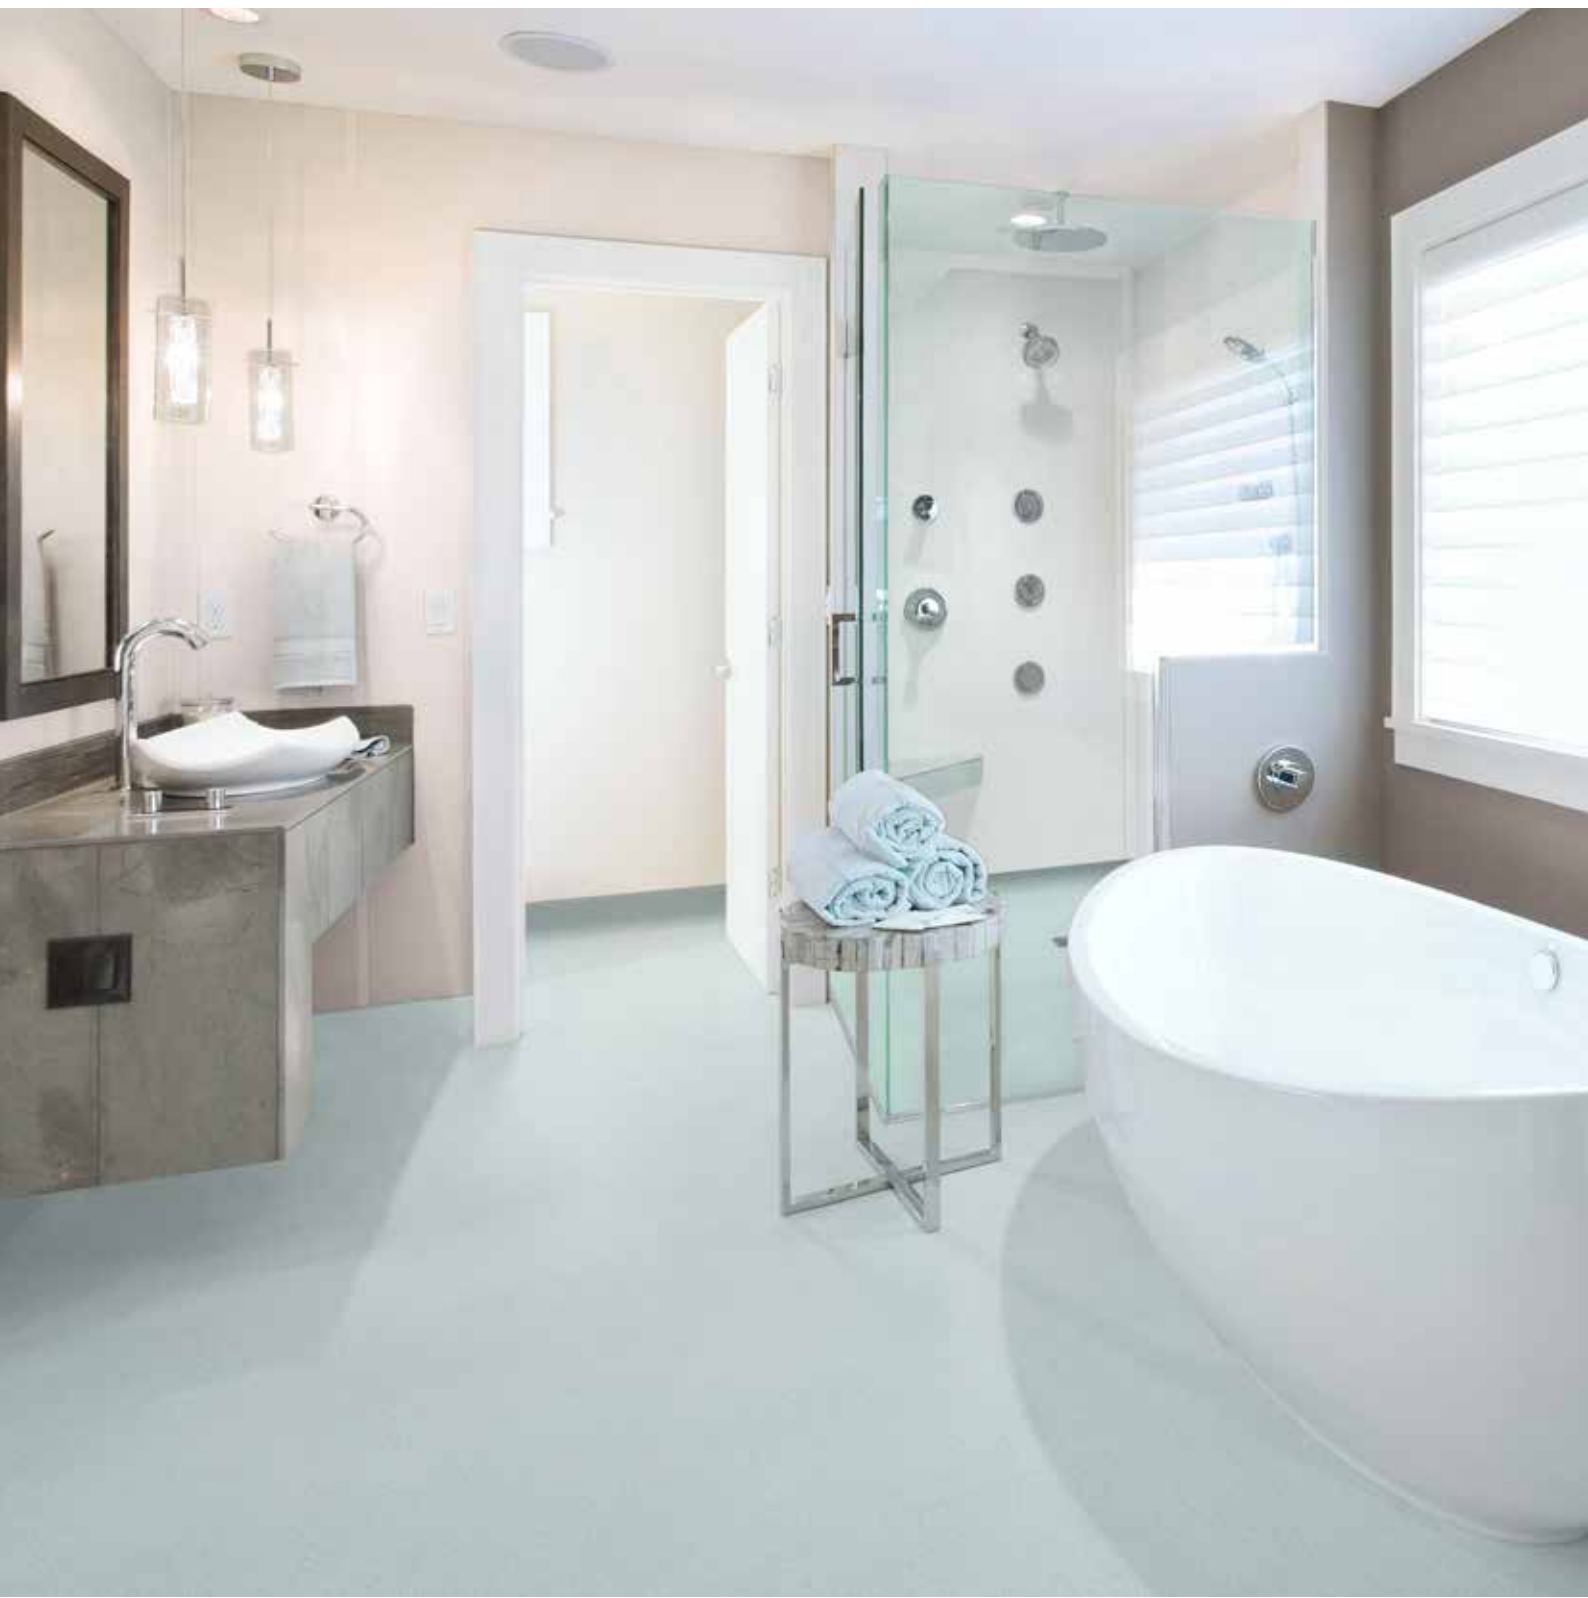

La sérénité