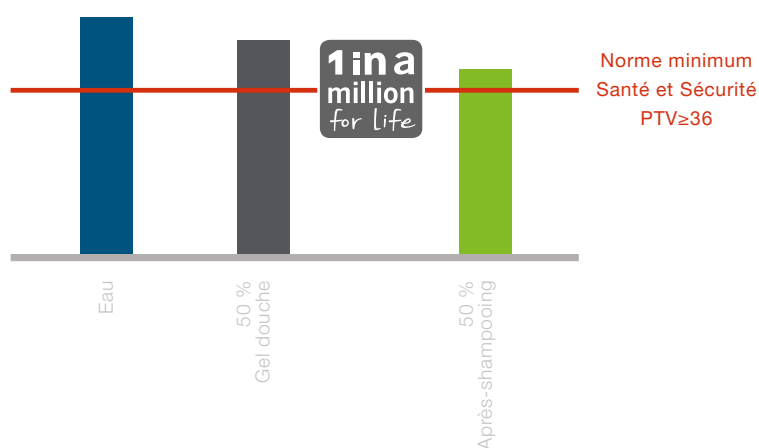

Valeur au test du pendule (PTV (Slider 96))

Altro Aquarius offre une résistance à la glissade qui atteint un sur un million en présence d'eau et de polluants courants comme le shampoing et l'après-shampoing