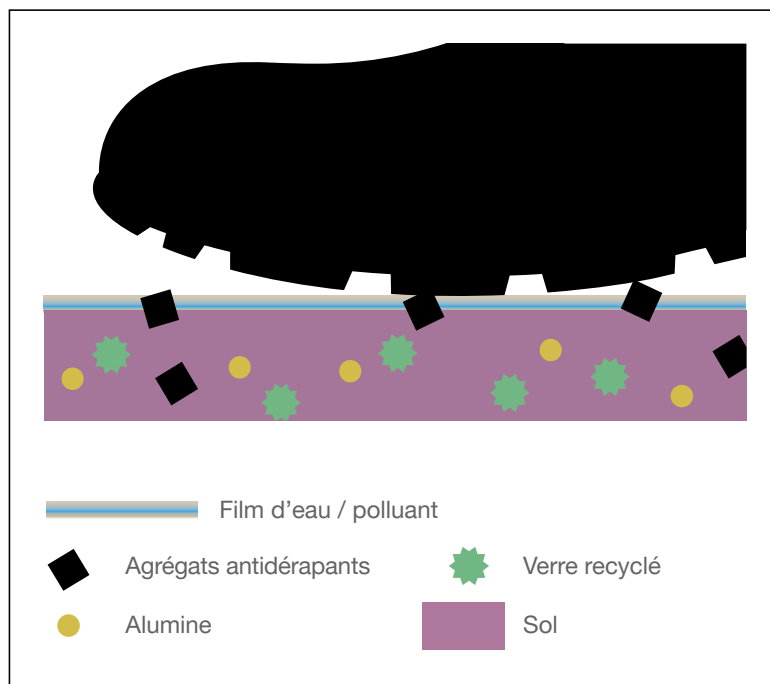

Le test de la rampe (DIN 51130)

Le test de la rampe est l'un des plus répandus. Les valeurs R9-R13 sont fondées sur la mesure de l'angle formé par une rampe recouverte d'huile moteur sur laquelle marche un opérateur. L'angle dans lequel l'opérateur glisse représente la valeur R, mais quand on sait que le plus courant des polluants rencontrés sur les sols est l'eau, l'utilisation d'huile de moteur ne restitue pas correctement ce qu'il se produit en conditions réelles. La version pieds nus du test (DIN 51097), dans laquelle la rampe est recouverte d'une solution savonneuse comme polluant et qui simule les conditions de la douche, attribuent aux revêtements de sol les notes A, B ou C. Altro Aquarius est noté classe B.

Structure d'un revêtement de sol de sécurité pour des performances maximales en environnement humide